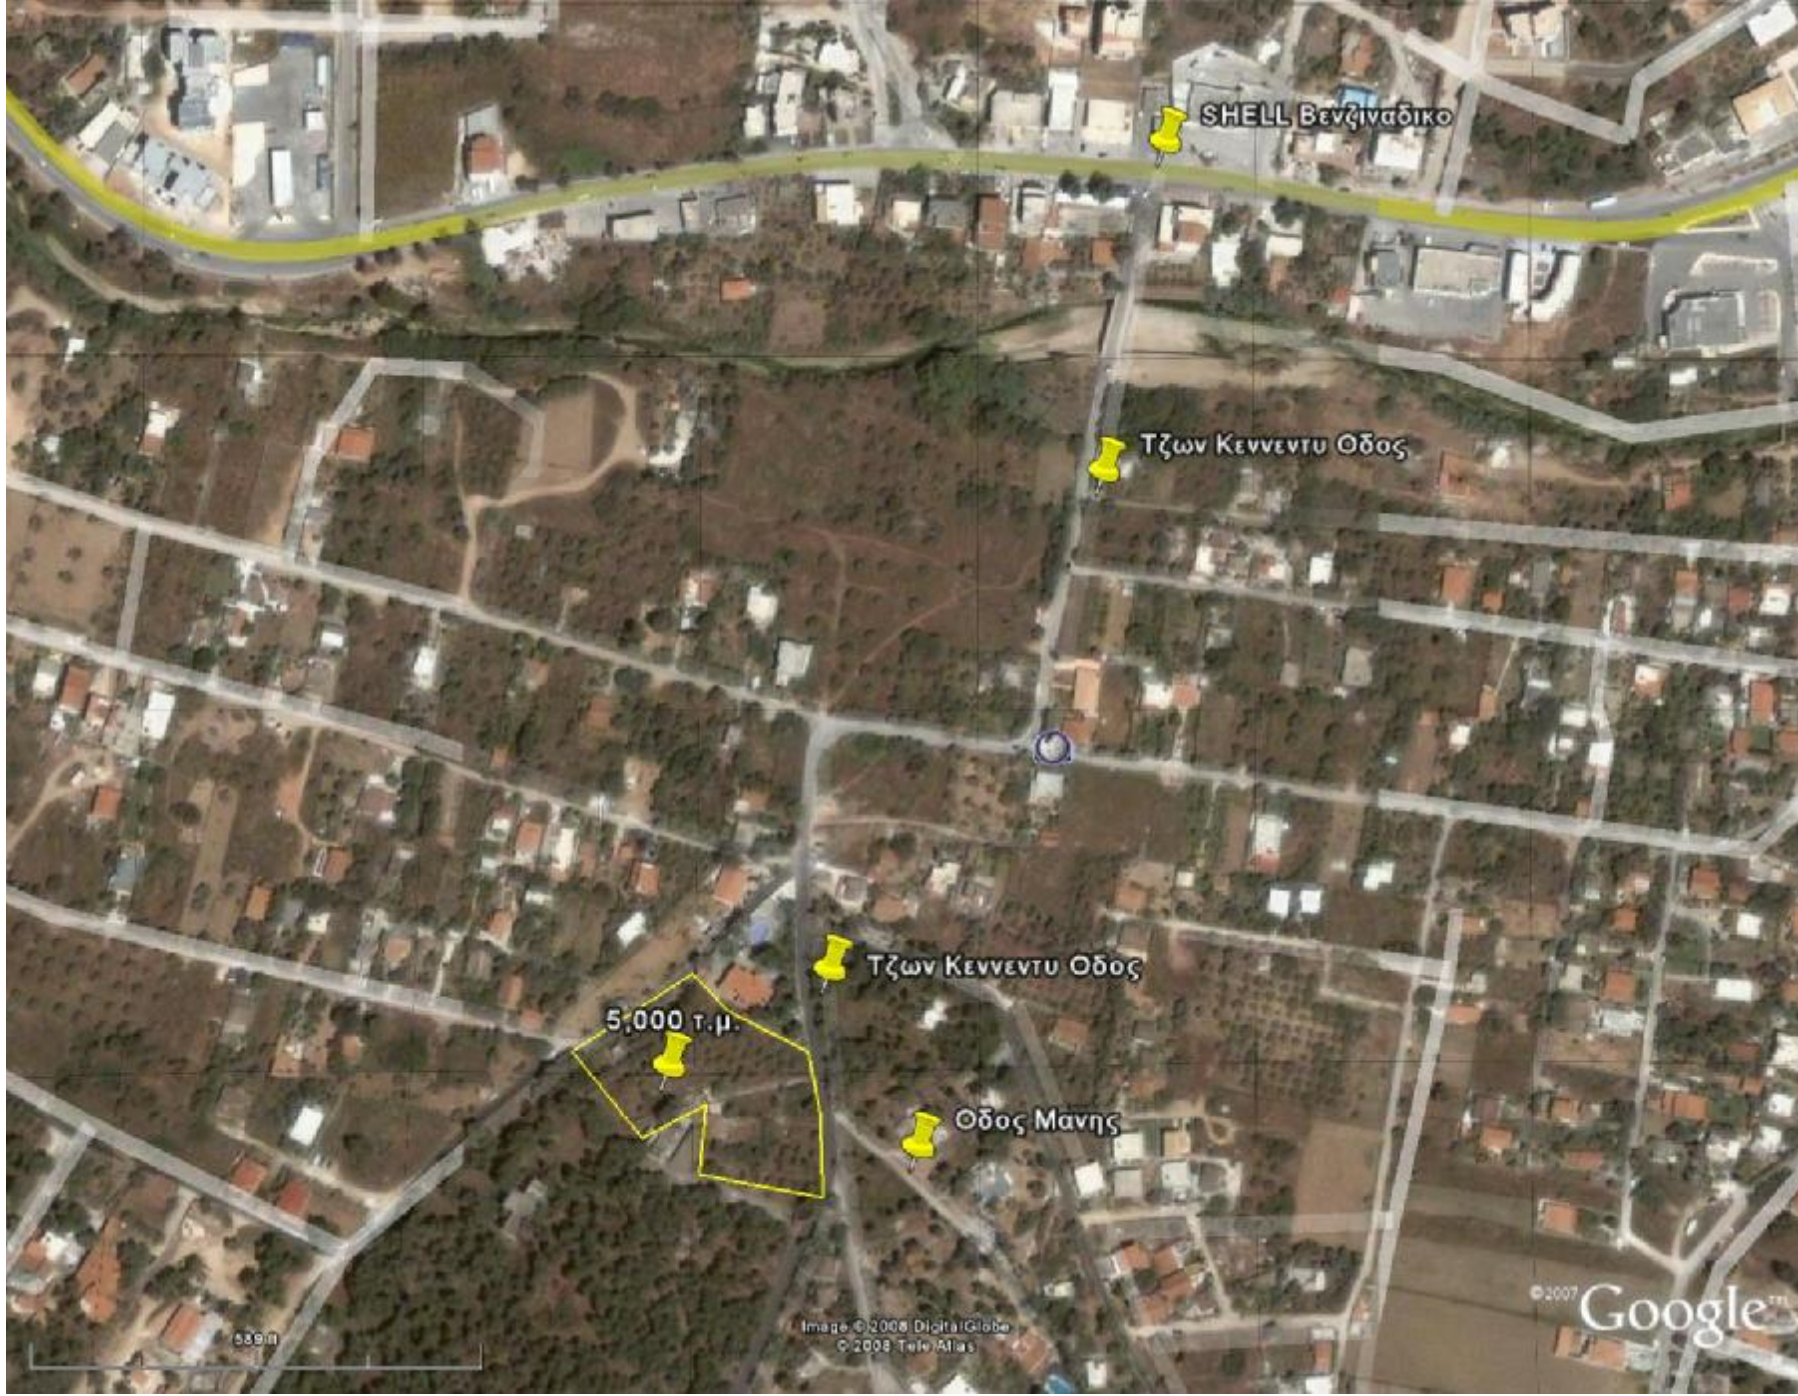

Σοφοκλέους

Ηροδότου

Φιλελλήνων

Φιλελλήνων

Βελανιδιάς

Τζών Κένεβιτς

Αγίου Γεωργίου

Βελανιδιάς

Μάνης

Πεύκων

Βελανιδιάς

Αριστοτέλη Βακαρβίτη

Ρεφκων

SHELL Βενζιναδικο

Τζων Κεννεντυ Οδος

Τζων Κεννεντυ Οδος

Οδος Μανης

5.000 τ.μ.

539 μ

Image © 2008 DigitalGlobe
© 2008 Terra Atlas

© 2007 Google™

5,000 τ.μ.

Τζων Κεννεντυ Οδου

Οδου Μανης