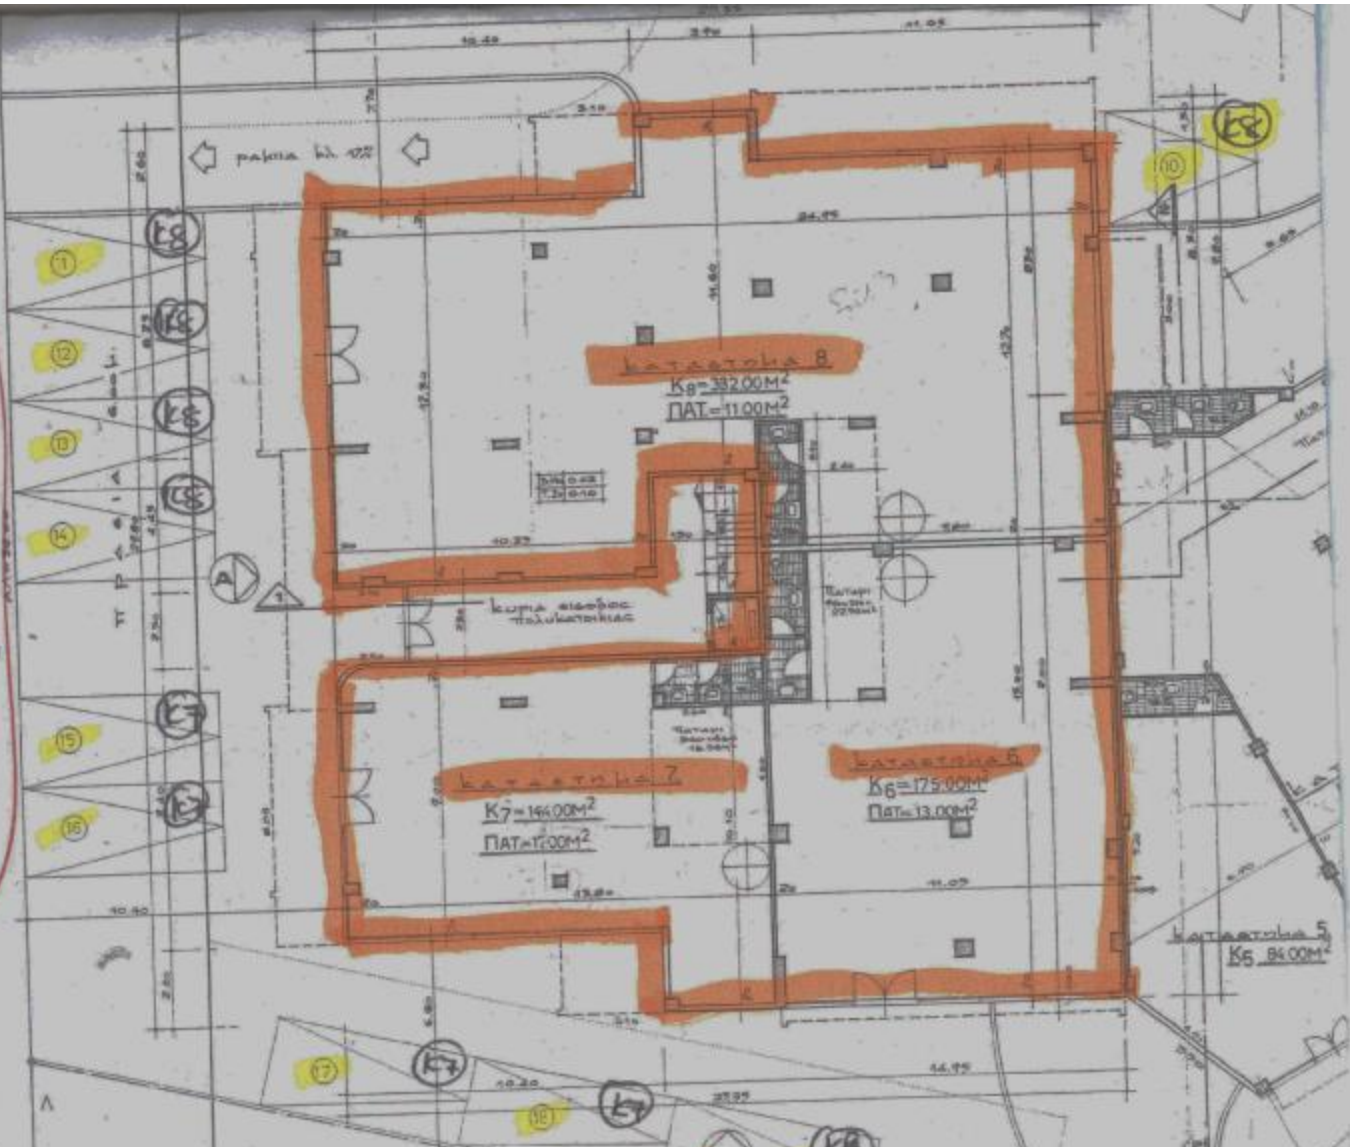

ε 500 Παλαιολογού Πλάτους 14.00μ.

Καταστήματα K8 = 175 ΠΑΤ = 13
 K7 = 144 ΠΑΤ = 17
 K8 = 332 ΠΑΤ = 11
 Σύνολος Κ Καταστήματα **651**
 Ανοδίνες ΣΑ 5 32
 ΣΑ 6 2450
 Σύνολο Ανοδίνων **56.50**
 Parking **14** spaces.